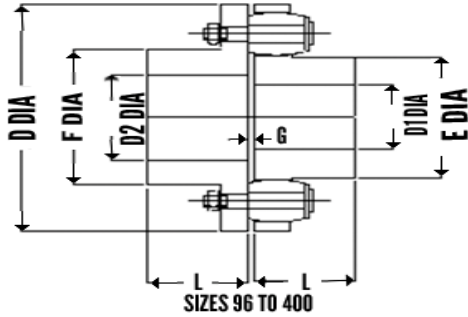

Steel Hubs

Unique PB Flexible Pin Bush Coupling

Coupling with steel iron hub is used for special application requiring high reliability.

GENERAL ASSEMBLY DRAWING

DIMENSIONS AND STANDARD SIZES

SIZE	NO OF PINS	RATING		MAX SPEED MM	MAX BORE		D DIA MM	E MM	F MM	L MM	G MM
		TORQUE NM	HP/100 RPM		D1 DIA MM	D2 DIA MM					
96	8	125	1.75	7800	30	35	96	44	50	35	4
112	10	310	4.35	7200	43	48	112	62	68	45	4
125	8	520	07.3	6600	45	50	125	65	75	50	4
140	10	630	08.8	6000	53	60	140	76	88	55	4
160	9	750	10.5	5300	60	65	160	85	95	60	4
180	10	1250	17.5	4900	70	75	180	102	112	70	4
200	12	1600	22.4	4600	85	90	220	120	128	80	4
225	11	2400	33.7	4400	90	100	225	134	144	90	7
250	12	3540	49.7	4200	105	115	250	154	164	100	7
285	11	5200	0.73	3900	115	120	285	166	176	110	7
320	12	6840	96	3500	130	135	320	190	195	125	7
360	11	10600	149	3100	145	150	360	205	210	140	10
400	10	15750	221	2800	150	160	400	218	320	160	10
450	12	21000	295	2500	180	180	450	255	255	180	6
500	14	27500	385	2200	200	200	500	290	290	200	6
560	10	39000	547	2000	225	225	560	320	320	220	6
630A	12	52000	730	1800	200	200	630	300	300	240	6
630B	12	52000	730	1800	250	250	630	355	355	240	6
710A	12	84000	1179	1600	240	240	710	350	350	290	7
710B	12	84000	1179	1600	280	280	710	400	400	290	7
800A	14	110000	1543	1400	280	280	800	420	420	290	7
800B	14	110000	1543	1400	320	320	800	460	460	290	7
800C	14	110000	1543	1400	340	340	800	490	490	290	7
900A	16	190000	2666	1240	315	315	900	470	470	340	7
900B	16	190000	2666	1240	360	360	900	515	515	340	7
900C	16	190000	2666	1240	390	390	900	560	560	340	7
1000A	18	260000	3650	1110	310	310	1000	480	480	400	10
1000B	18	260000	3650	1110	360	360	1000	530	530	400	10
1000C	18	260000	3650	1110	410	410	1000	590	590	400	10
1100A	16	320000	4490	1000	370	370	1100	540	540	440	10
1100B	16	320000	4490	1000	400	400	1100	595	595	440	10
1100C	16	320000	4490	1000	450	450	1100	650	650	440	10
1200A	18	400000	5613	915	390	390	1200	570	570	480	10
1200B	18	400000	5613	915	440	440	1200	640	640	480	10
1200C	18	400000	5613	915	500	500	1200	720	720	480	10