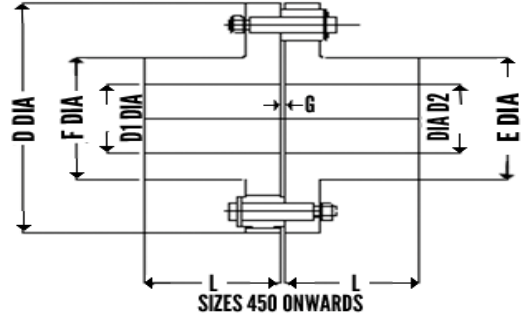

Steel Hubs

Unique PB Flexible Pin Bush Coupling

Coupling with steel iron hub is used for special application requiring high reliability.

GENERAL ASSEMBLY DRAWING

DIMENSIONS AND STANDARD SIZES

SIZE	NO OF PINS	RATING		MAX SPEED MM	MAX BORE		D DIA MM	E MM	F MM	L MM	G MM
		TORQUE NM	HP/100 RPM		D1 DIA MM	D2 DIA MM					
96	8	125	1.75	7800	30	35	96	44	50	35	4
112	10	310	4.35	7200	43	48	112	62	68	45	4
125	8	520	07.3	6600	45	50	125	65	75	50	4
140	10	630	08.8	6000	53	60	140	76	88	55	4
160	9	750	10.5	5300	60	65	160	85	95	60	4
180	10	1250	17.5	4900	70	75	180	102	112	70	4
200	12	1600	22.4	4600	85	90	220	120	128	80	4
225	11	2400	33.7	4400	90	100	225	134	144	90	7
250	12	3540	49.7	4200	105	115	250	154	164	100	7
285	11	5200	0.73	3900	115	120	285	166	176	110	7
320	12	6840	96	3500	130	135	320	190	195	125	7
360	11	10600	149	3100	145	150	360	205	210	140	10
400	10	15750	221	2800	150	160	400	218	320	160	10
450	12	21000	295	2500	180	180	450	255	255	180	6
500	14	27500	385	2200	200	200	500	290	290	200	6
560	10	39000	547	2000	225	225	560	320	320	220	6
630A	12	52000	730	1800	200	200	630	300	300	240	6
630B	12	52000	730	1800	250	250	630	355	355	240	6
710A	12	84000	1179	1600	240	240	710	350	350	290	7
710B	12	84000	1179	1600	280	280	710	400	400	290	7
800A	14	110000	1543	1400	280	280	800	420	420	290	7
800B	14	110000	1543	1400	320	320	800	460	460	290	7
800C	14	110000	1543	1400	340	340	800	490	490	290	7
900A	16	190000	2666	1240	315	315	900	470	470	340	7
900B	16	190000	2666	1240	360	360	900	515	515	340	7
900C	16	190000	2666	1240	390	390	900	560	560	340	7
1000A	18	260000	3650	1110	310	310	1000	480	480	400	10
1000B	18	260000	3650	1110	360	360	1000	530	530	400	10
1000C	18	260000	3650	1110	410	410	1000	590	590	400	10
1100A	16	320000	4490	1000	370	370	1100	540	540	440	10
1100B	16	320000	4490	1000	400	400	1100	595	595	440	10
1100C	16	320000	4490	1000	450	450	1100	650	650	440	10
1200A	18	400000	5613	915	390	390	1200	570	570	480	10
1200B	18	400000	5613	915	440	440	1200	640	640	480	10
1200C	18	400000	5613	915	500	500	1200	720	720	480	10